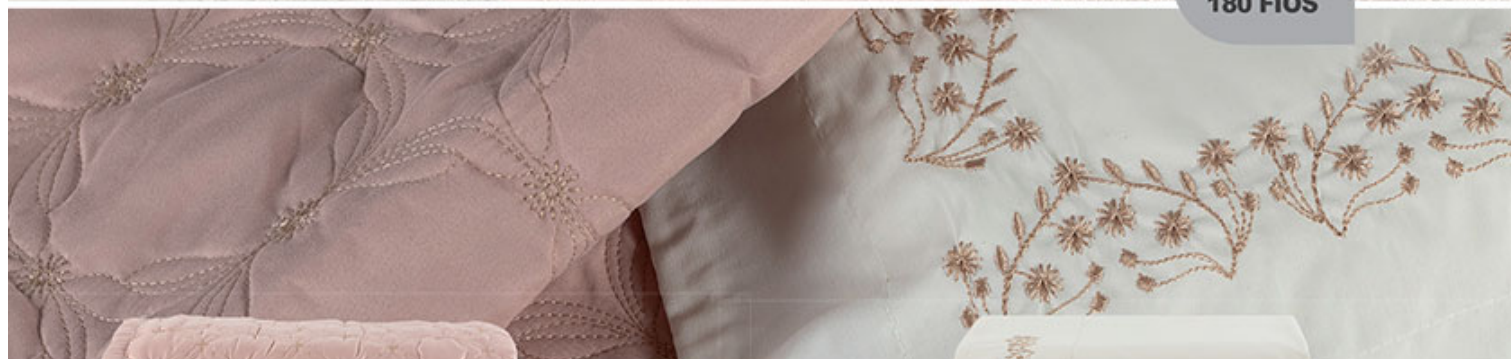

SUBLIME

Cor 12 para
todos os itens

**COBRE LEITO
MICROFIBRA**
Fácil de Lavar
Secagem Rápida

JOGO DE CAMA
80% ALGODÃO
20% POLIÉSTER
180 FIOS

**Cobre Leito
Bordado
3 Peças**

**Jogo de Cama
Bordado
4 Peças**

Queen | Ref.: 11246 - R\$ 408,00
1 Cobre Leito 2,40m comp. x 2,60m larg.
2 Porta Travesseiros 70cm x 50cm