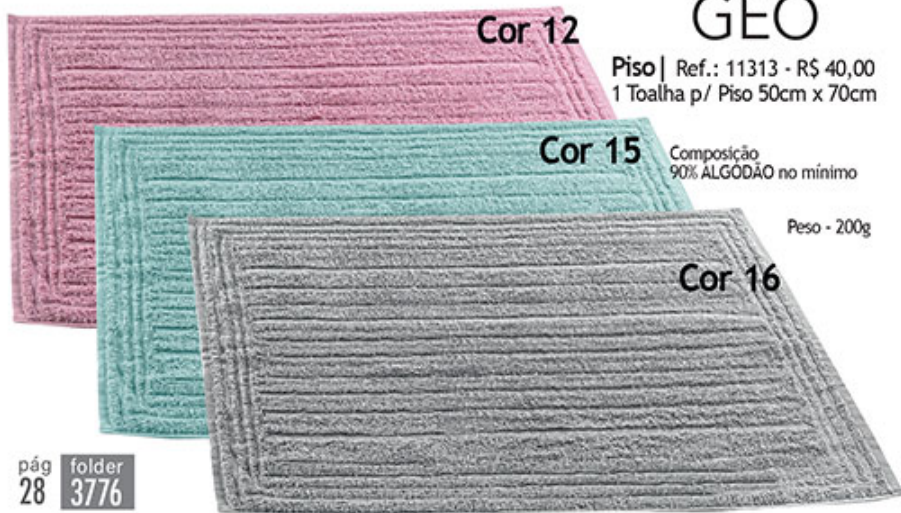

Cor 12

GÉO

Piso | Ref.: 11313 - R$ 40,00
1 Toalha p/ Piso 50cm x 70cm

Cor 15

Composição
90% ALGODÃO no mínimo

Peso - 200g

Cor 16