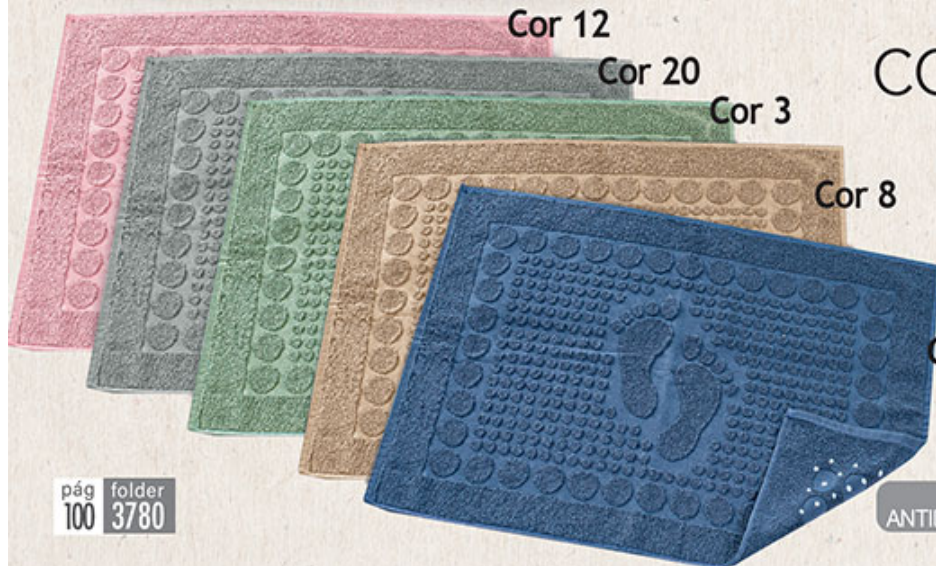

COMBINARE

Piso | Ref.: 6345 - R$ 36,50
1 Toalha p/ Piso 50cm x 70cm

Composição
100% Algodão

Peso - 220g

COM
ANTIDERRAPANTE