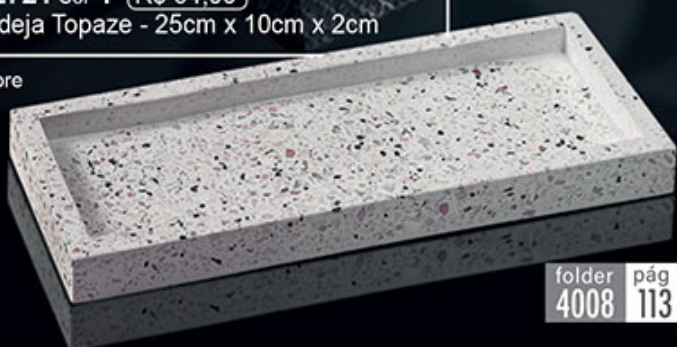

• Cristal

• Vidro e Fibra Natural

• Vidro e Fibra Natural

• Cristal

• Metal e Fundo Espelhado

• Mármore