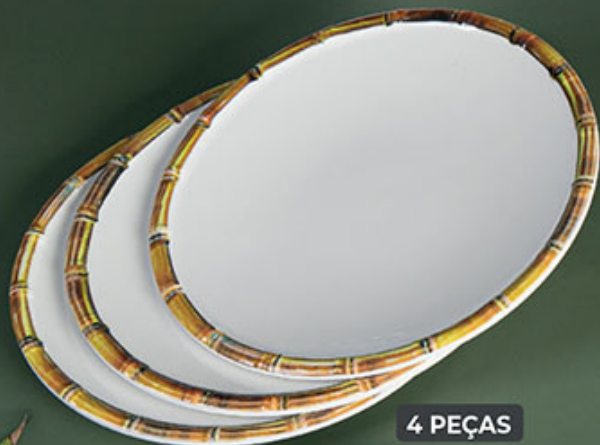

Coleção DOMOS

- Semelhante a Porcelana
- Altamente Resistente

MELAMINA

- Borda de bambu sintético

Ref. **13061** Cor 1 (R$ 54,50)
1 Bandeja - 40cm x 28cm x 2cm alt.

2,7 litros
Ref. **13060** Cor 1 (R$ 70,00)
1 Saladeira - 25cm x 25cm x 12cm alt.

Ref. **13059** Cor 1 (R$ 26,00)
1 Tigela - 15cm x 15cm x 6,5cm alt.
500ml

4 PEÇAS

4 PEÇAS

Ref. **13058** Cor 1 (R$ 84,50)
4 Pratos p/ Sobremesa - 22cm

Ref. **13057** Cor 1 (R$ 133,00)
4 Pratos Rasos - 27cm