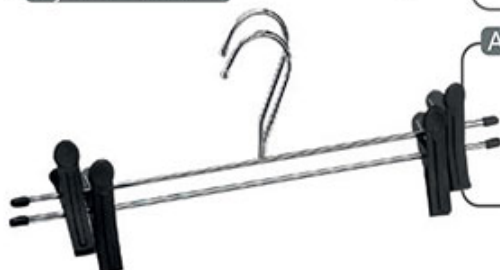

6 PEÇAS
Ref. **8205** Cor **1** R$ 47,50
Conjunto de Cabides Opus
6 Cabides c/ Cavas - 40cm x 19cm
AÇO CROMADO

2 PEÇAS
2 PEÇAS
Ref. **8828** Cor **1** R$ 24,00
Kit Cabides Vênus
2 Cabides c/ Presilhas - 35cm x 10cm
• Presilha de Polipropileno