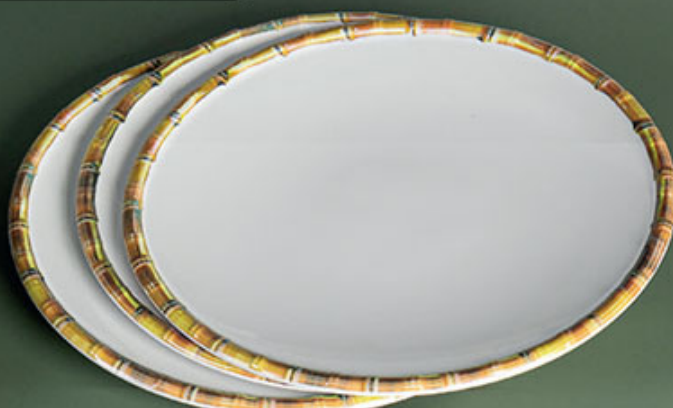

Coleção DOMOS

- Semelhante a Porcelana
- Altamente Resistente

MELAMINA

- Borda de bambu sintético

Ref. **13061** Cor 1 (R$ 54,50)
1 Bandeja - 40cm x 28cm x 2cm alt.

2,7 litros
Ref. **13060** Cor 1 (R$ 70,00)
1 Saladeira - 25cm x 25cm x 12cm alt.

Ref. **13059** Cor 1 (R$ 26,00)
1 Tigela - 15cm x 15cm x 6,5cm alt.
500ml

4 PEÇAS

4 PEÇAS

Ref. **13058** Cor 1 (R$ 84,50)
4 Pratos p/ Sobremesa - 22cm

Ref. **13057** Cor 1 (R$ 133,00)
4 Pratos Rasos - 27cm