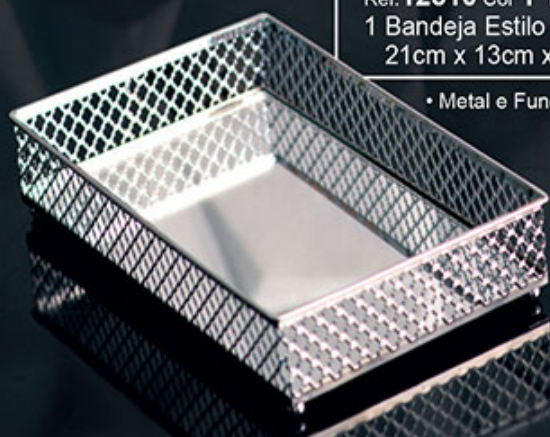

Ref. **12510** Cor **1** (R$ 54,00)
1 Bandeja Estilo
21cm x 13cm x 5cm alt.

• Metal e Fundo Espelhado

Ref. **12721** Cor **1** (R$ 64,00)
1 Bandeja Topaze - 25cm x 10cm x 2cm